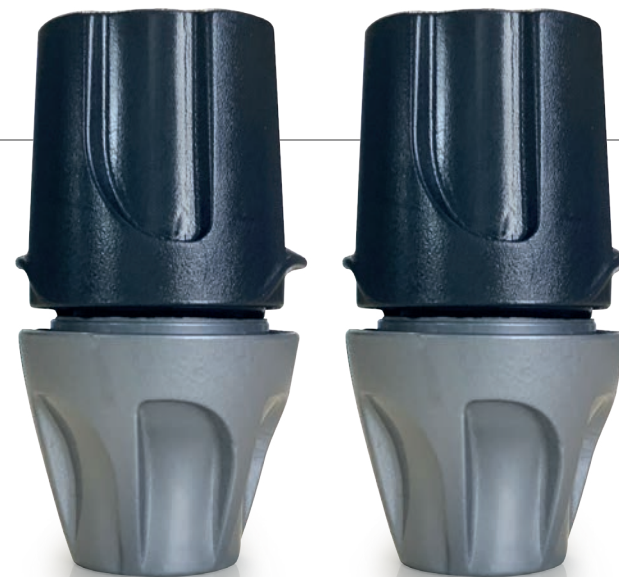

Raccordi rapidi / Fast fittings

Prodotti in Italia con le migliori tecnologie i componenti Idroeasy sono riciclabili al 100% perchè composti di sola plastica; questo conferisce loro maggiore resistenza, funzionalità e durata.

I raccordi, su richiesta del cliente, possono essere composti da una percentuale di plastica riciclata per renderli ancora più ecologici. Possono essere dotati di sistema Acquastop, che evita inutili sprechi d'acqua o sgocciolamenti, sono facili da agganciare e sicuri durante l'utilizzo perchè dotati di sistema anti-sgancio che evita accidentali disconnessioni quando il tubo è in pressione. Personalizzabili in base alle esigenze: colori, design e logo possono essere realizzati su richiesta.

Produced in Italy with the best technologies, Idroeasy components are 100% recyclable because they are made only of plastic.

This gives them greater strength, functionality and durability. Upon customer request, the fittings can be made from a percentage of recycled plastic to make them even more ecological. They can be gifted with the Acquastop system, which avoids unnecessary waste of water or dripping, they are easy to hook up and safe during use because they are equipped with an anti-release system that prevents accidental disconnections when the hose is under pressure. Customizable according to your needs: colors, design and logo can be made on request..

PERCHÈ SCEGLIERE I RACCORDI RAPIDI IDROEASY | WHY CHOOSE IDROEASY FAST FITTINGS

1

Sistema aquastop

I connettori possono essere dotati di sistema Aquastop.

Aquastop system

The connectors can be equipped with the Aquastop system.

2

Sistema anti-sgancio

Il connettore ha una funzione di sicurezza che evita disconnessioni accidentali quando è in pressione.

Anti-release system

The connector has a safety feature that prevents accidental disconnection when under pressure.

3

Personalizzabili

Il design, il colore e i loghi possono essere personalizzati su richiesta.

Customizable

The design, color and logos can be customized upon request.

4

100% Riciclabili

I polimeri del connettore a fine vita possono essere riciclati nella plastica.

100% Recyclable

End-of-life connector polymers can be recycled into plastic.

5

Plastica riciclata

E' possibile avere una percentuale di materiale riciclato nella composizione.

Recycled plastic

It is possible to have a percentage of recycled material in the composition.

6

Fatti in italia

I raccordi sono realizzati e prodotti in Italia

Made in Italy

The fittings are made and produced in Italy