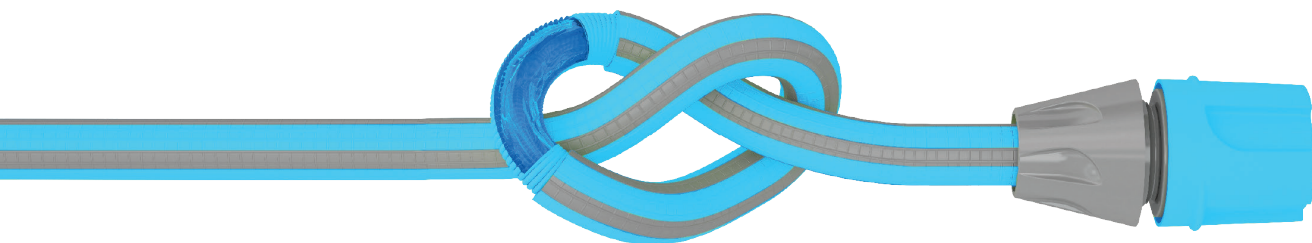

▼ La struttura / Structure

Geometria variabile / Variable geometry

Sotto la loro pelle rinforzata i tubi Idroeasy nascondono una innovativa struttura a “geometria variabile”

grazie alla quale lo spessore del tubo viene ridotto a soli 0,3mm: questo rende il tubo più leggero e compatto, viene ridotto l'uso di plastica con conseguente risparmio di energia e riduzione e di emissione di Co².

Variable geometry Under their reinforced skin, the Idroeasy hoses hide an innovative “variable geometry” structure thanks to which the thickness of the pipe is reduced to just 0.3mm: this makes the pipe lighter and more compact because the use of plastic is reduced, resulting in energy saving and reduction of Co² emissions.

Tutti i tubi Idroeasy hanno una struttura che li rende anti-nodo e anti-torsione: questo fa in modo che il flusso d'acqua durante l'irrigazione non si arresti mai.

Anti-knot and anti-torsion structure All Idroeasy hoses have a structure that makes them anti-kink and anti-torsion: this ensures that the flow of water never stops during irrigation.