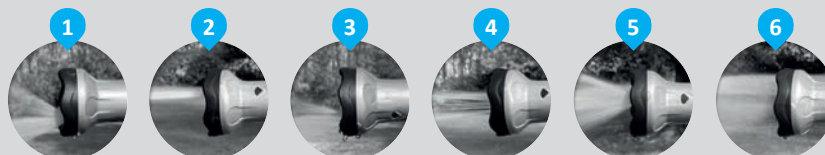

FATTO IN
ITALIA
Made in Italy

6 FUNZIONI
Multifunctions

su richiesta
PLASTICA
RICICLATA
Recycle plastic

su richiesta
PERSONALIZ-
ZABILE
Customizable

PERCHÈ SCEGLIERE I RACCORDI RAPIDI IDROEASY | WHY CHOOSE IDROEASY FAST FITTINGS

1

Personalizzabili

Il design, il colore e i loghi possono essere personalizzati su richiesta.

Customizable

The design, color and logos can be customized upon request.

2

6 funzioni

6 differenti getti

6 Functions

6 different functions

3

Plastica riciclata

E' possibile avere una percentuale di materiale riciclato nella composizione.

Recycled plastic

It is possible to have a percentage of recycled material in the composition.

3

Fatti in italia

La doccetta è realizzata e prodotta in Italia

Made in Italy

The shower is made and produced in Italy